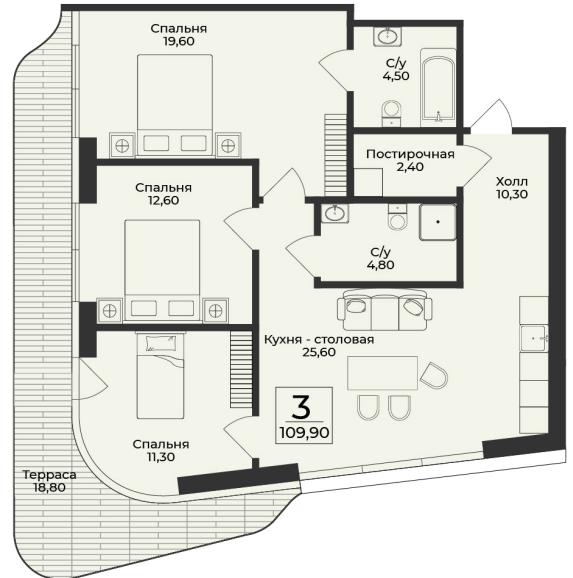

<https://cid.ru/choice-flat/flat-6913229/>

№ квартиры: 44

Этаж: 8

Площадь: 109.9 кв. м.

Стоимость м2: 417 840

Стоимость: 45 920 616

Действительно на: 25.06.2026

Расположение на этаже

Расположение на генплане