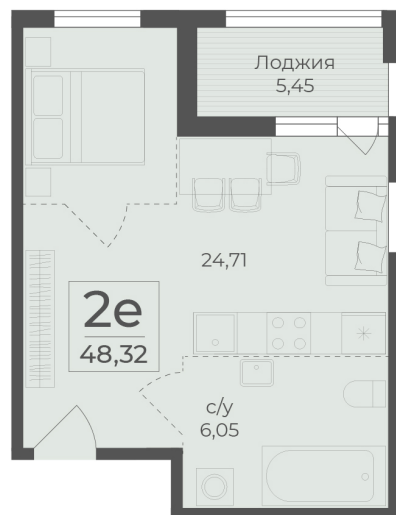

<https://cid.ru/choice-flat/flat-6913189/>

№ квартиры: 47

Этаж: 6

Площадь: 48.32 кв. м.

**Стоимость м2: 369 650**

**Стоимость: 17 861 488**

Действительно на: 24.06.2026

### Расположение на этаже