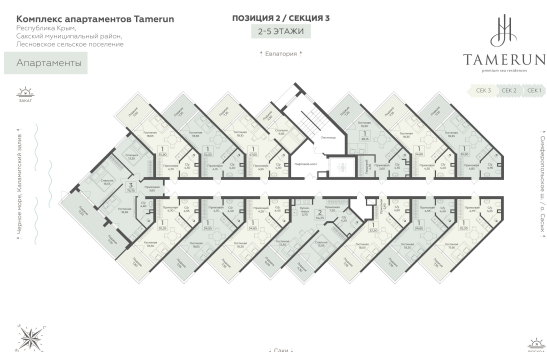

<https://cid.ru/choice-apartment/flat-6913174/>

№ апартаментов: 322

Этаж: 3

Площадь: 35.35 кв. м.

Стоимость м2: 354 820

Стоимость: 12 542 887

Действительно на: 03.06.2026

Расположение на этаже

Расположение на генплане