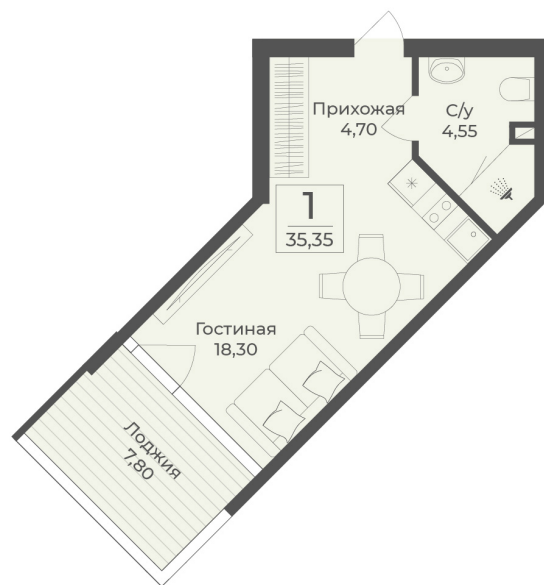

<https://cid.ru/choice-apartment/flat-6913174/>

№ апартаментов: 322

Этаж: 3

Площадь: 35.35 кв. м.

Стоимость м2: 354 820

Стоимость: 12 542 887

Действительно на: 03.06.2026

Расположение на этаже

Расположение на генплане