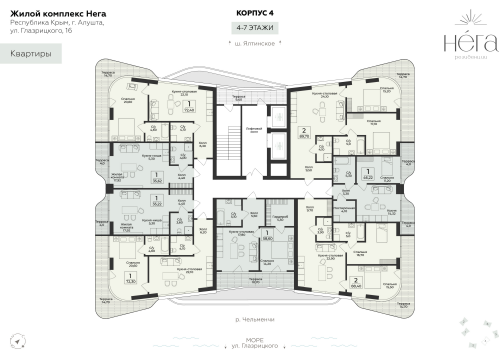

<https://cid.ru/choice-flat/flat-6913166/>

№ квартиры: 70

Этаж: 4

Площадь: 35.62 кв. м.

Стоимость м2: 443 490

Стоимость: 15 797 114

Действительно на: 01.06.2026

Расположение на этаже

Расположение на генплане