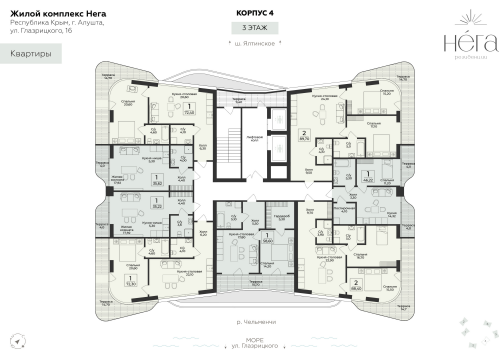

<https://cid.ru/choice-flat/flat-6913164/>

№ квартиры: 61  
Этаж: 3  
Площадь: 35.22 кв. м.

**Стоимость м2: 425 490**  
**Стоимость: 14 985 758**

Действительно на: 01.06.2026

### Расположение на этаже