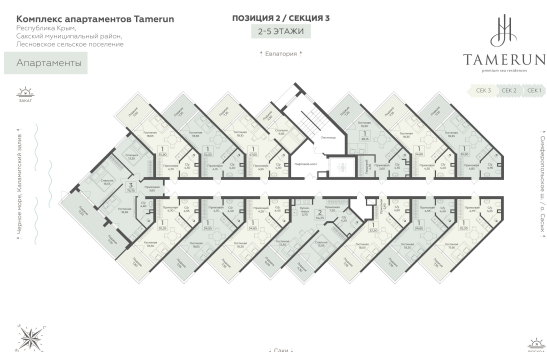

<https://cid.ru/choice-apartment/flat-6913152/>

№ апартаментов: 322

Этаж: 3

Площадь: 35.35 кв. м.

Стоимость м2: 354 820

Стоимость: 12 542 887

Действительно на: 27.05.2026

Расположение на этаже

Расположение на генплане