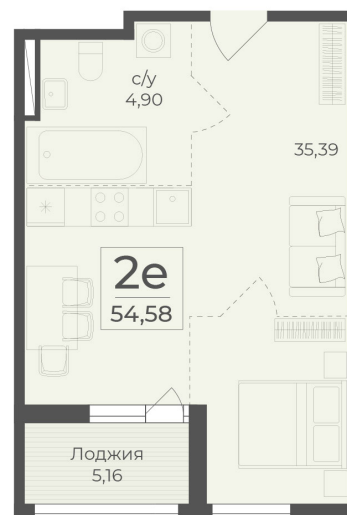

<https://cid.ru/choice-flat/flat-6913147/>

№ квартиры: 498

Этаж: 12

Площадь: 54.58 кв. м.

Стоимость м2: 367 650

Стоимость: 20 066 337

Действительно на: 26.05.2026

Расположение на этаже

Расположение на генплане