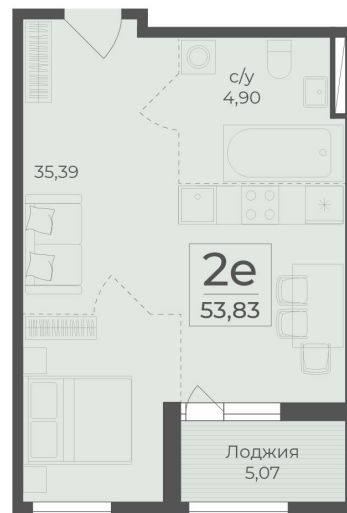

<https://cid.ru/choice-flat/flat-6913146/>

№ квартиры: 492

Этаж: 11

Площадь: 53.83 кв. м.

Стоимость м2: 367 950

Стоимость: 19 806 749

Действительно на: 26.05.2026

Расположение на этаже

Расположение на генплане