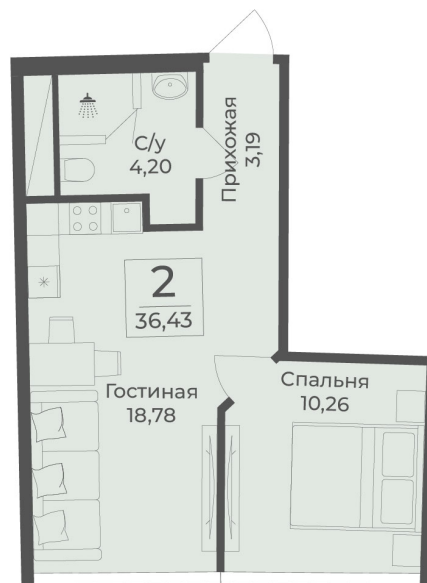

<https://cid.ru/choice-apartment/flat-6913135/>

№ апартаментов: 421

Этаж: 4

Площадь: 36.43 кв. м.

Стоимость м2: 322 650

Стоимость: 11 754 140

Действительно на: 25.05.2026

Расположение на этаже

Расположение на генплане