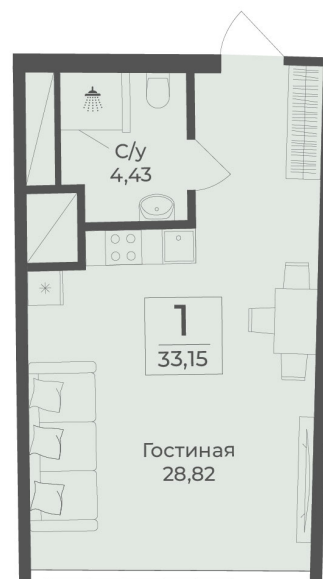

<https://cid.ru/choice-apartment/flat-6913131/>

№ апартаментов: 629

Этаж: 6

Площадь: 33.15 кв. м.

Стоимость м2: 338 414

Стоимость: 11 218 411

Действительно на: 25.05.2026

Расположение на этаже

Расположение на генплане