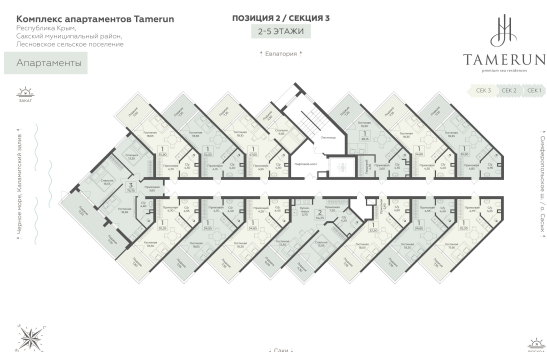

<https://cid.ru/choice-apartment/flat-6913126/>

№ апартаментов: 516

Этаж: 5

Площадь: 35.3 кв. м.

**Стоимость м2: 359 100**

**Стоимость: 12 676 230**

Действительно на: 25.05.2026

### Расположение на этаже

### Расположение на генплане