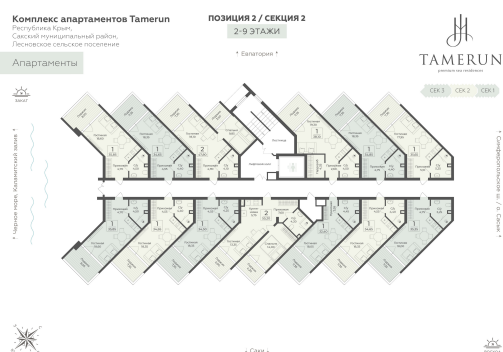

<https://cid.ru/choice-apartment/flat-6913123/>

№ апартаментов: 510

Этаж: 5

Площадь: 34.65 кв. м.

**Стоимость м2: 359 750**

**Стоимость: 12 465 338**

Действительно на: 25.05.2026

### Расположение на этаже

### Расположение на генплане