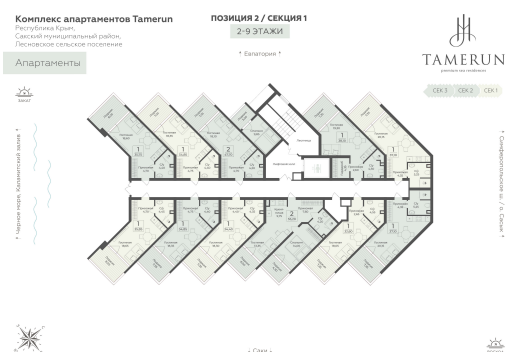

<https://cid.ru/choice-apartment/flat-6913118/>

№ апартаментов: 608

Этаж: 6

Площадь: 35.85 кв. м.

Стоимость м2: 365 120

Стоимость: 13 089 552

Действительно на: 25.05.2026

Расположение на этаже

Расположение на генплане