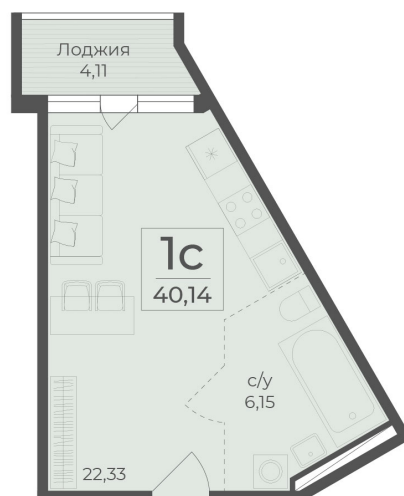

<https://cid.ru/choice-flat/flat-6913113/>

№ квартиры: 435

Этаж: 5

Площадь: 40.14 кв. м.

Стоимость м2: 310 450

Стоимость: 12 461 463

Действительно на: 25.05.2026

Расположение на этаже

Расположение на генплане