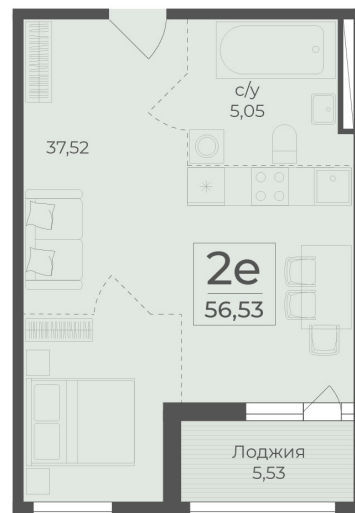

<https://cid.ru/choice-flat/flat-6913103/>

№ квартиры: 338

Этаж: 13

Площадь: 56.53 кв. м.

**Стоимость м2: 364 850**

**Стоимость: 20 624 971**

Действительно на: 25.05.2026

### Расположение на этаже