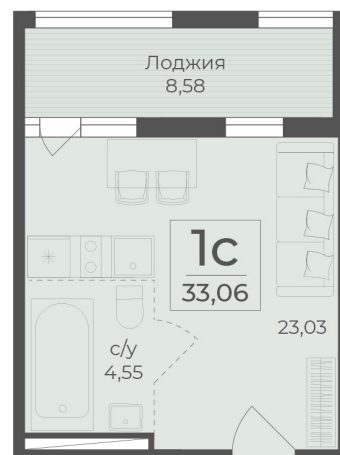

<https://cid.ru/choice-flat/flat-6913102/>

№ квартиры: 133
Этаж: 8
Площадь: 33.06 кв. м.

Стоимость м2: 367 850
Стоимость: 12 161 121

Действительно на: 25.05.2026

Расположение на этаже

Расположение на генплане