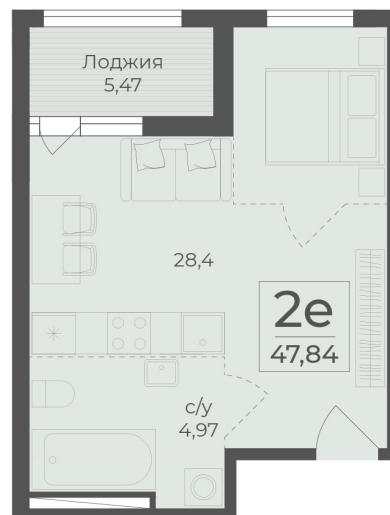

<https://cid.ru/choice-flat/flat-6913096/>

№ квартиры: 159  
Этаж: 12  
Площадь: 47.84 кв. м.

**Стоимость м2: 363 650**  
**Стоимость: 17 397 016**

Действительно на: 25.05.2026

### Расположение на этаже

### Расположение на генплане