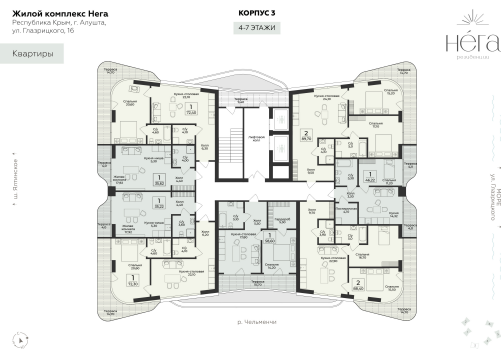

<https://cid.ru/choice-flat/flat-6913073/>

№ квартиры: 23

Этаж: 5

Площадь: 35.62 кв. м.

Стоимость м2: 448 610

Стоимость: 15 979 488

Действительно на: 25.05.2026

Расположение на этаже