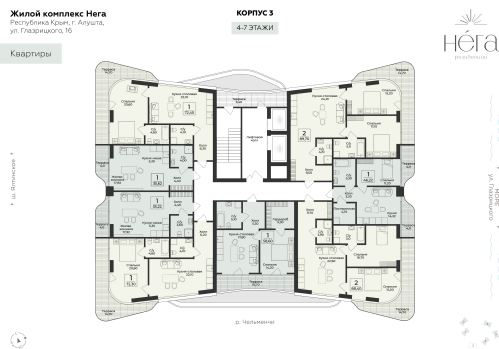

<https://cid.ru/choice-flat/flat-6913069/>

№ квартиры: 31  
Этаж: 6  
Площадь: 35.62 кв. м.

**Стоимость м2: 452 520**  
**Стоимость: 16 118 762**

Действительно на: 25.05.2026

### Расположение на этаже