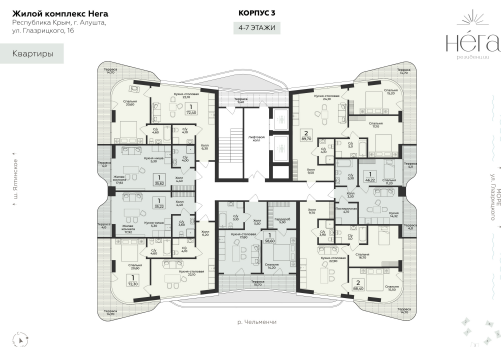

<https://cid.ru/choice-flat/flat-6913063/>

№ квартиры: 30

Этаж: 6

Площадь: 35.22 кв. м.

Стоимость м2: 452 520

Стоимость: 15 937 754

Действительно на: 25.05.2026

Расположение на этаже