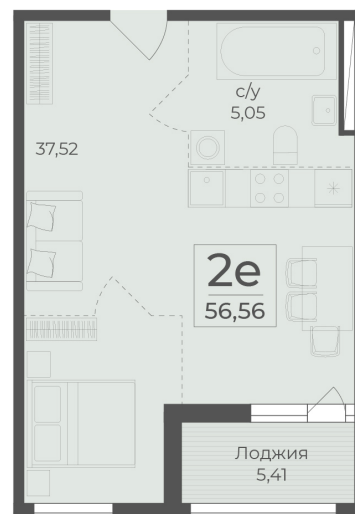

<https://cid.ru/choice-flat/flat-6913058/>

№ квартиры: 438

Этаж: 5

Площадь: 56.56 кв. м.

Стоимость м2: 359 880

Стоимость: 20 354 813

Действительно на: 25.05.2026

Расположение на этаже