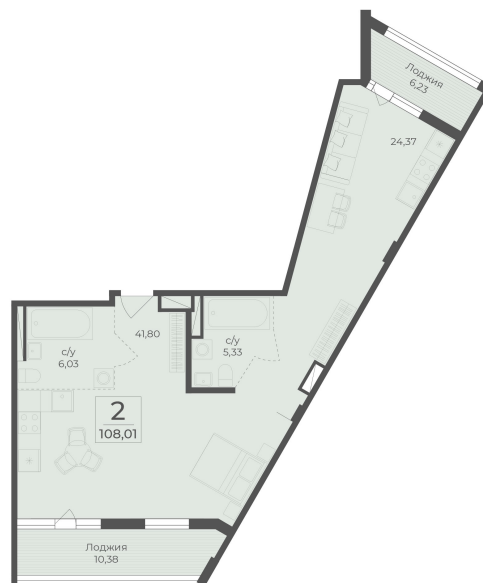

<https://cid.ru/choice-flat/flat-6913053/>

№ квартиры: 402/403

Этаж: 7

Площадь: 108.01 кв. м.

**Стоимость м2: 331 260**

**Стоимость: 35 779 393**

Действительно на: 25.05.2026

### Расположение на этаже

### Расположение на генплане