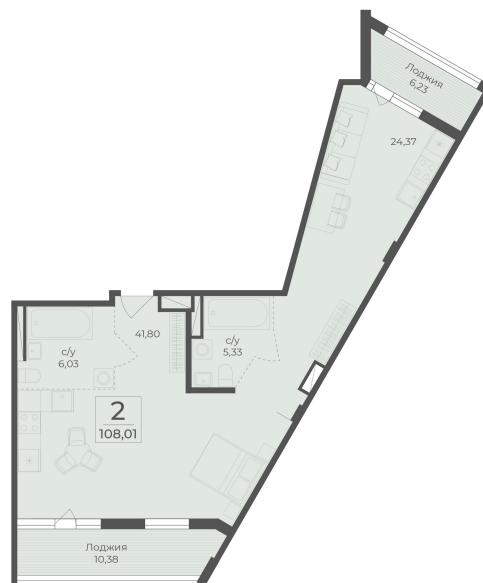

<https://cid.ru/choice-flat/flat-6913052/>

№ квартиры: 382/383

Этаж: 5

Площадь: 108.01 кв. м.

Стоимость м2: 324 060

Стоимость: 35 001 721

Действительно на: 25.05.2026

Расположение на этаже

Расположение на генплане