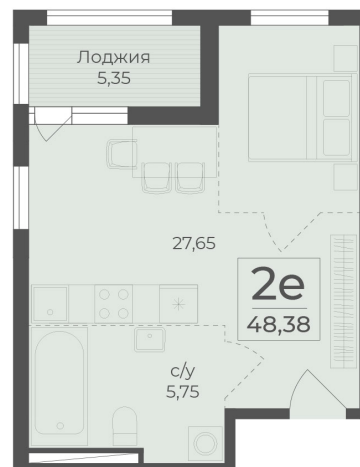

<https://cid.ru/choice-flat/flat-6913051/>

№ квартиры: 430

Этаж: 4

Площадь: 48.38 кв. м.

Стоимость м2: 353 750

Стоимость: 17 114 425

Действительно на: 25.05.2026

Расположение на этаже