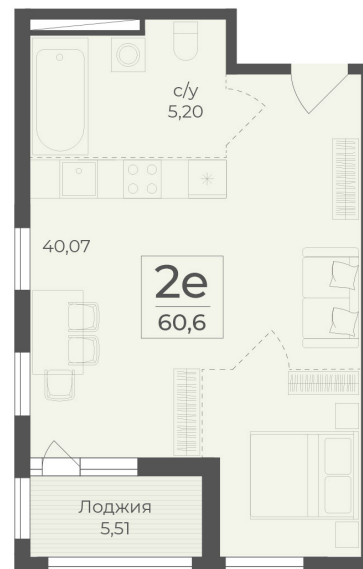

<https://cid.ru/choice-flat/flat-6913050/>

№ квартиры: 429

Этаж: 4

Площадь: 60.6 кв. м.

**Стоимость м2: 356 650**

**Стоимость: 21 612 990**

Действительно на: 25.05.2026

### Расположение на этаже

### Расположение на генплане