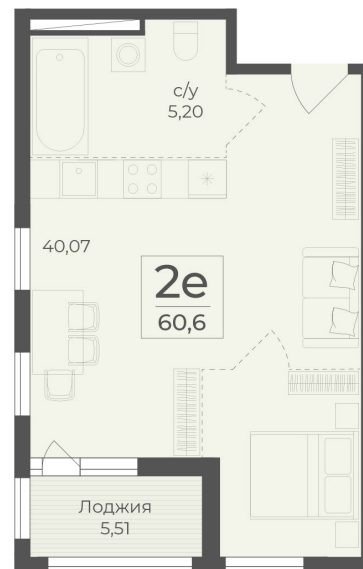

<https://cid.ru/choice-flat/flat-6913049/>

№ квартиры: 417  
Этаж: 3  
Площадь: 60.6 кв. м.

**Стоимость м2: 363 450**  
**Стоимость: 22 025 070**

Действительно на: 25.05.2026

### Расположение на этаже

### Расположение на генплане