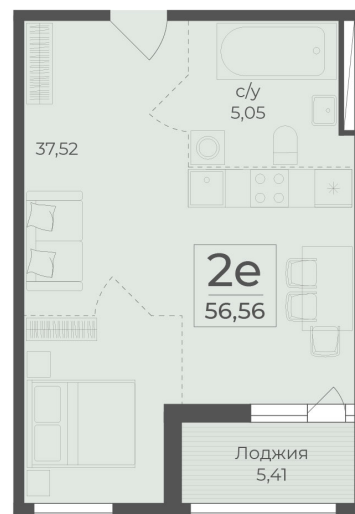

<https://cid.ru/choice-flat/flat-6913048/>

№ квартиры: 462

Этаж: 7

Площадь: 56.56 кв. м.

Стоимость м2: 365 470

Стоимость: 20 670 983

Действительно на: 25.05.2026

Расположение на этаже

Расположение на генплане