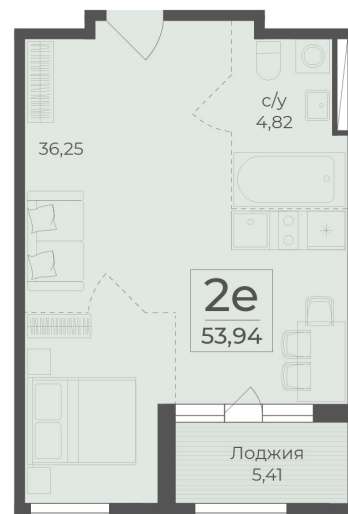

<https://cid.ru/choice-flat/flat-6913045/>

№ квартиры: 436

Этаж: 5

Площадь: 53.94 кв. м.

Стоимость м2: 362 150

Стоимость: 19 534 371

Действительно на: 25.05.2026

Расположение на этаже