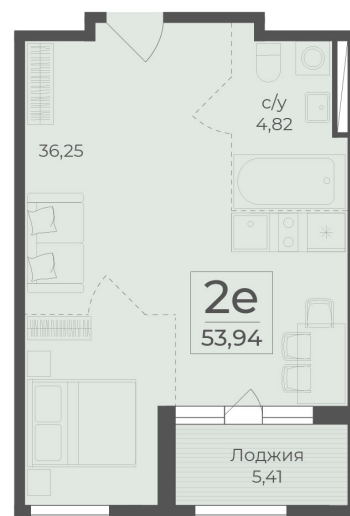

<https://cid.ru/choice-flat/flat-6913044/>

№ квартиры: 424

Этаж: 4

Площадь: 53.94 кв. м.

Стоимость м2: 362 150

Стоимость: 19 534 371

Действительно на: 25.05.2026

Расположение на этаже