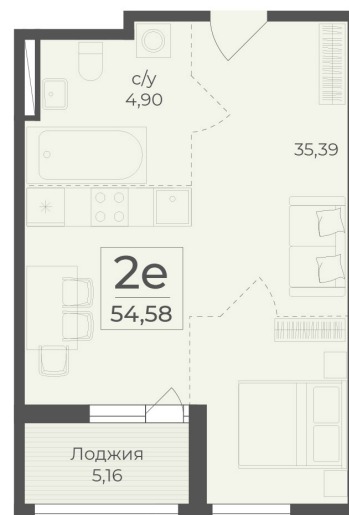

<https://cid.ru/choice-flat/flat-6913042/>

№ квартиры: 512  
Этаж: 14  
Площадь: 54.58 кв. м.

**Стоимость м2: 367 650**  
**Стоимость: 20 066 337**

Действительно на: 25.05.2026

### Расположение на этаже