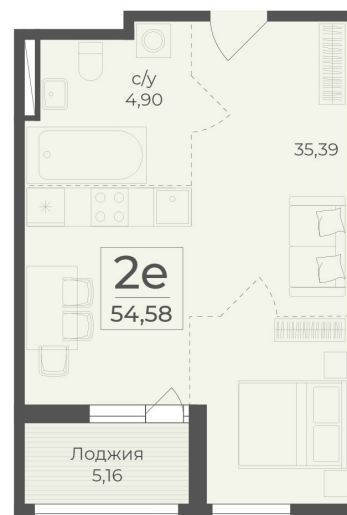

<https://cid.ru/choice-flat/flat-6913040/>

№ квартиры: 484  
Этаж: 10  
Площадь: 54.58 кв. м.

**Стоимость м2: 367 650**  
**Стоимость: 20 066 337**

Действительно на: 26.05.2026

### Расположение на этаже