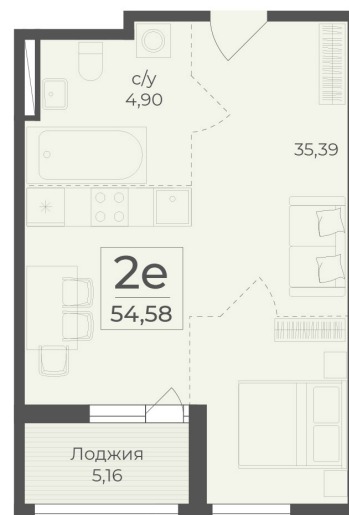

<https://cid.ru/choice-flat/flat-6913039/>

№ квартиры: 505  
Этаж: 13  
Площадь: 54.58 кв. м.

**Стоимость м2: 367 650**  
**Стоимость: 20 066 337**

Действительно на: 26.05.2026

### Расположение на этаже