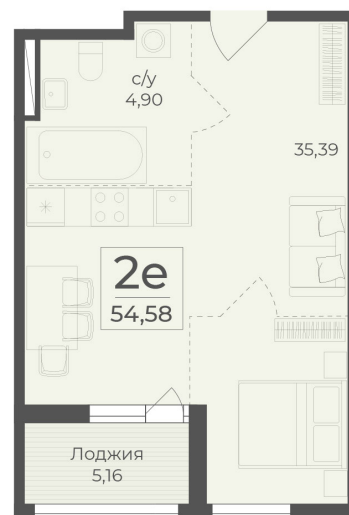

<https://cid.ru/choice-flat/flat-6913038/>

№ квартиры: 477

Этаж: 9

Площадь: 54.58 кв. м.

**Стоимость м2: 367 650**

**Стоимость: 20 066 337**

Действительно на: 26.05.2026

### Расположение на этаже