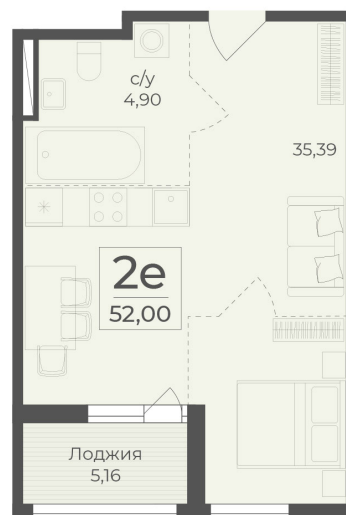

<https://cid.ru/choice-flat/flat-6913033/>

№ квартиры: 470

Этаж: 8

Площадь: 54.58 кв. м.

Стоимость м2: 367 650

Стоимость: 20 066 337