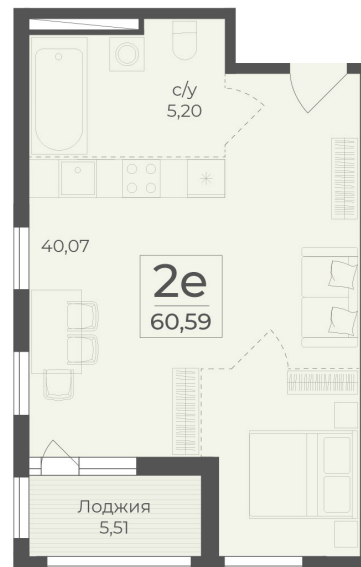

<https://cid.ru/choice-flat/flat-6913031/>

№ квартиры: 521
Этаж: 15
Площадь: 60.59 кв. м.

Стоимость м2: 363 450
Стоимость: 22 021 436

Действительно на: 26.05.2026

Расположение на этаже

Расположение на генплане