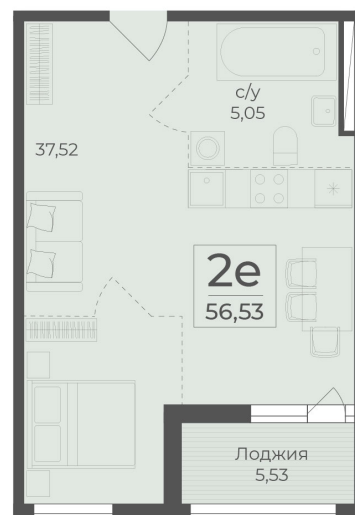

<https://cid.ru/choice-flat/flat-6913030/>

№ квартиры: 518
Этаж: 15
Площадь: 56.53 кв. м.

Стоимость м2: 359 880
Стоимость: 20 344 016

Действительно на: 26.05.2026

Расположение на этаже

Расположение на генплане