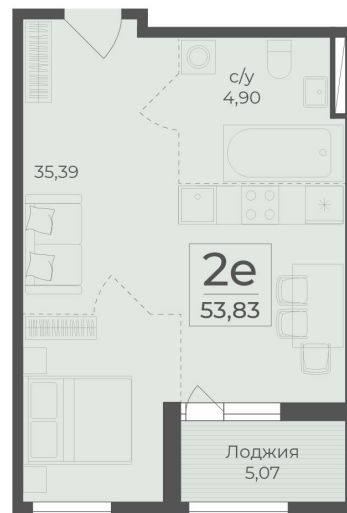

<https://cid.ru/choice-flat/flat-6913029/>

№ квартиры: 520

Этаж: 15

Площадь: 53.83 кв. м.

**Стоимость м2: 367 950**

**Стоимость: 19 806 749**

Действительно на: 26.05.2026

### Расположение на этаже