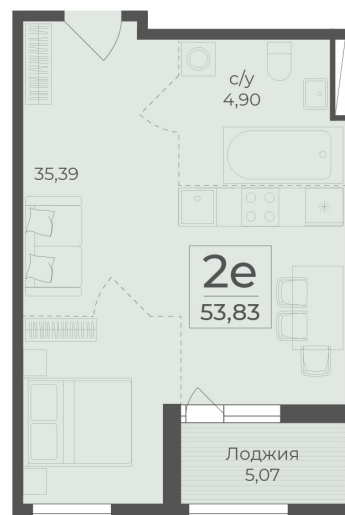

<https://cid.ru/choice-flat/flat-6913028/>

№ квартиры: 513
Этаж: 14
Площадь: 53.83 кв. м.

Стоимость м2: 367 950
Стоимость: 19 806 749

Действительно на: 26.05.2026

Расположение на этаже

Расположение на генплане