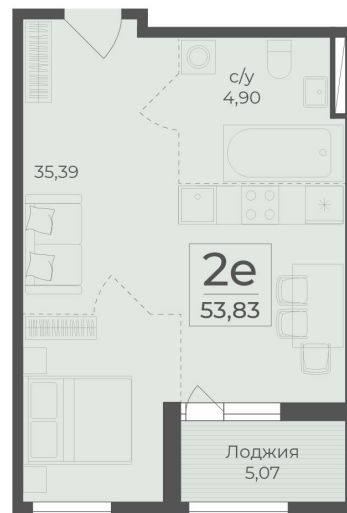

<https://cid.ru/choice-flat/flat-6913026/>

№ квартиры: 485

Этаж: 10

Площадь: 53.83 кв. м.

**Стоимость м2: 367 950**

**Стоимость: 19 806 749**

Действительно на: 26.05.2026

### Расположение на этаже