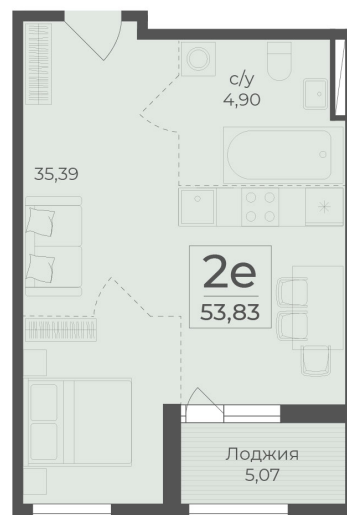

<https://cid.ru/choice-flat/flat-6913025/>

№ квартиры: 506  
Этаж: 13  
Площадь: 53.83 кв. м.

**Стоимость м2: 367 950**  
**Стоимость: 19 806 749**

Действительно на: 26.05.2026

### Расположение на этаже