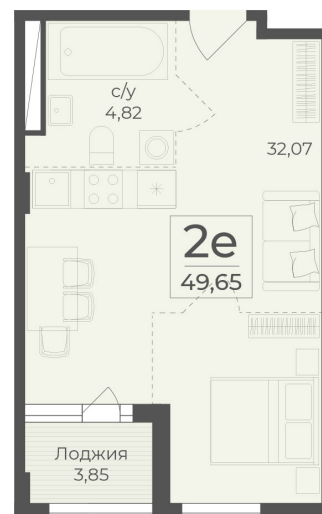

<https://cid.ru/choice-flat/flat-6913019/>

№ квартиры: 425

Этаж: 4

Площадь: 49.65 кв. м.

Стоимость м2: 365 470

Стоимость: 18 145 586

Действительно на: 26.05.2026

Расположение на этаже

Расположение на генплане