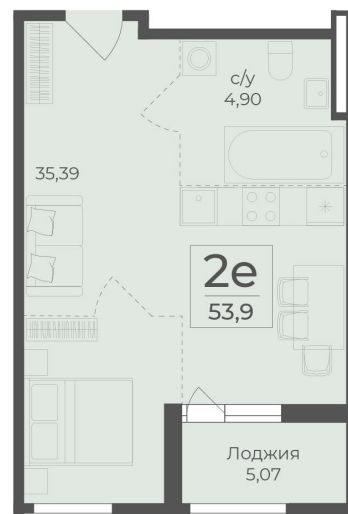

<https://cid.ru/choice-flat/flat-6913018/>

№ квартиры: 416

Этаж: 3

Площадь: 53.9 кв. м.

**Стоимость м2: 344 050**

**Стоимость: 18 544 295**

Действительно на: 26.05.2026

### Расположение на этаже