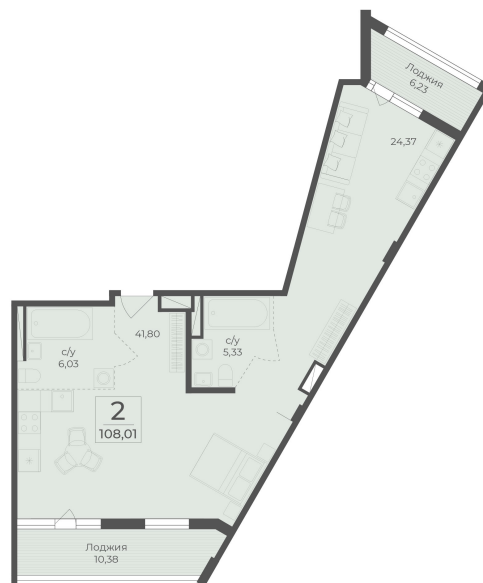

<https://cid.ru/choice-flat/flat-6913014/>

№ квартиры: 372/373

Этаж: 4

Площадь: 108.01 кв. м.

**Стоимость м2: 324 060**

**Стоимость: 35 001 721**

Действительно на: 26.05.2026

### Расположение на этаже

### Расположение на генплане