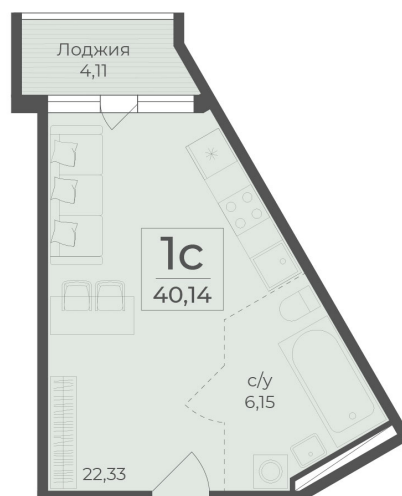

<https://cid.ru/choice-flat/flat-6913011/>

№ квартиры: 447

Этаж: 6

Площадь: 40.14 кв. м.

Стоимость м2: 351 750

Стоимость: 14 119 245

Действительно на: 26.05.2026

Расположение на этаже

Расположение на генплане