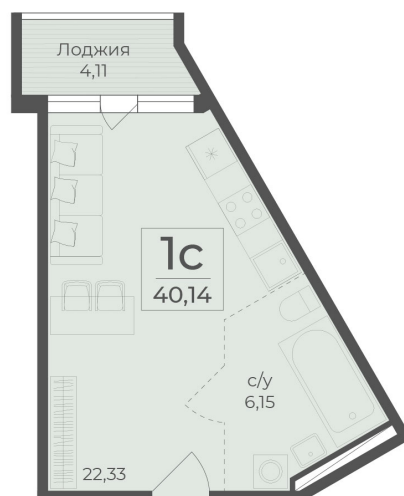

<https://cid.ru/choice-flat/flat-6913010/>

№ квартиры: 423

Этаж: 4

Площадь: 40.14 кв. м.

Стоимость м2: 310 450

Стоимость: 12 461 463

Действительно на: 26.05.2026

Расположение на этаже

Расположение на генплане