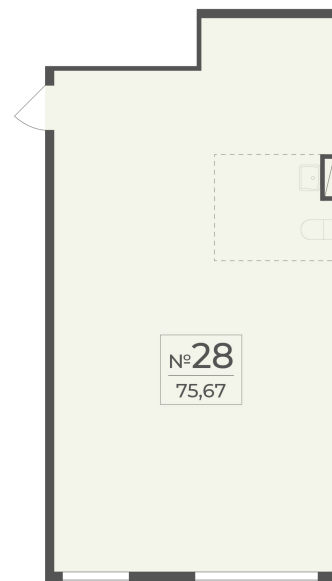

<https://cid.ru/choice-flat/flat-6913009/>

№ квартиры: 23

Этаж: 2

Площадь: 75.67 кв. м.

**Стоимость м2: 387 750**

**Стоимость: 29 341 043**

Действительно на: 25.05.2026

### Расположение на этаже