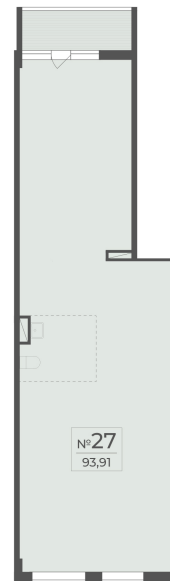

<https://cid.ru/choice-flat/flat-6913008/>

№ квартиры: 22

Этаж: 2

Площадь: 93.91 кв. м.

Стоимость м2: 367 750

Стоимость: 34 535 403

Действительно на: 25.05.2026

Расположение на этаже

Расположение на генплане