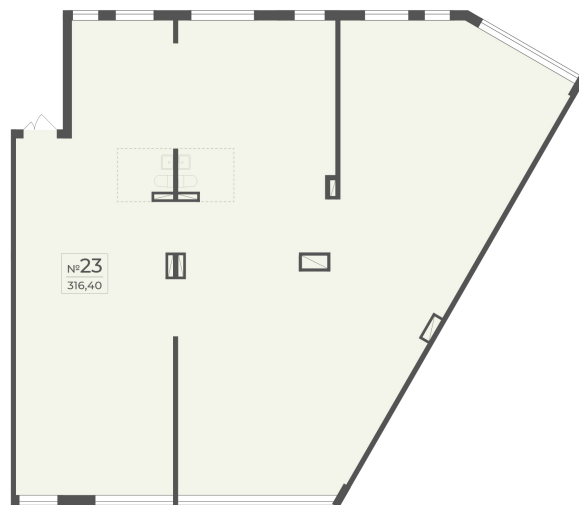

<https://cid.ru/choice-flat/flat-6913007/>

№ квартиры: 18  
Этаж: 2  
Площадь: 316.4 кв. м.

**Стоимость м2: 352 750**  
**Стоимость: 111 610 100**

Действительно на: 25.05.2026

### Расположение на этаже

### Расположение на генплане