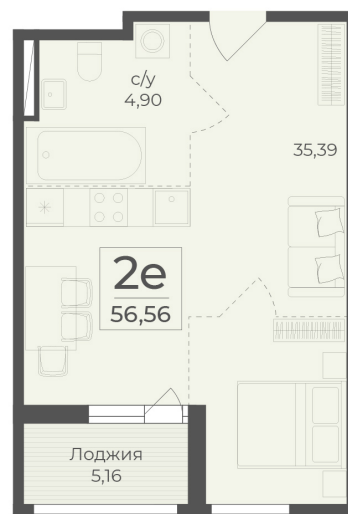

<https://cid.ru/choice-flat/flat-6913006/>

№ квартиры: 439

Этаж: 5

Площадь: 56.56 кв. м.

**Стоимость м2: 359 630**

**Стоимость: 20 340 673**

Действительно на: 26.05.2026

### Расположение на этаже

### Расположение на генплане