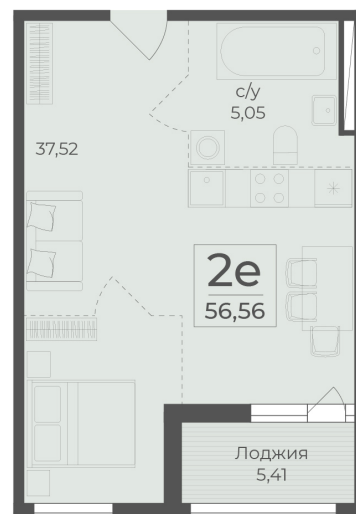

<https://cid.ru/choice-flat/flat-6913005/>

№ квартиры: 438

Этаж: 5

Площадь: 56.56 кв. м.

Стоимость м2: 359 630

Стоимость: 20 340 673

Действительно на: 26.05.2026

Расположение на этаже

Расположение на генплане